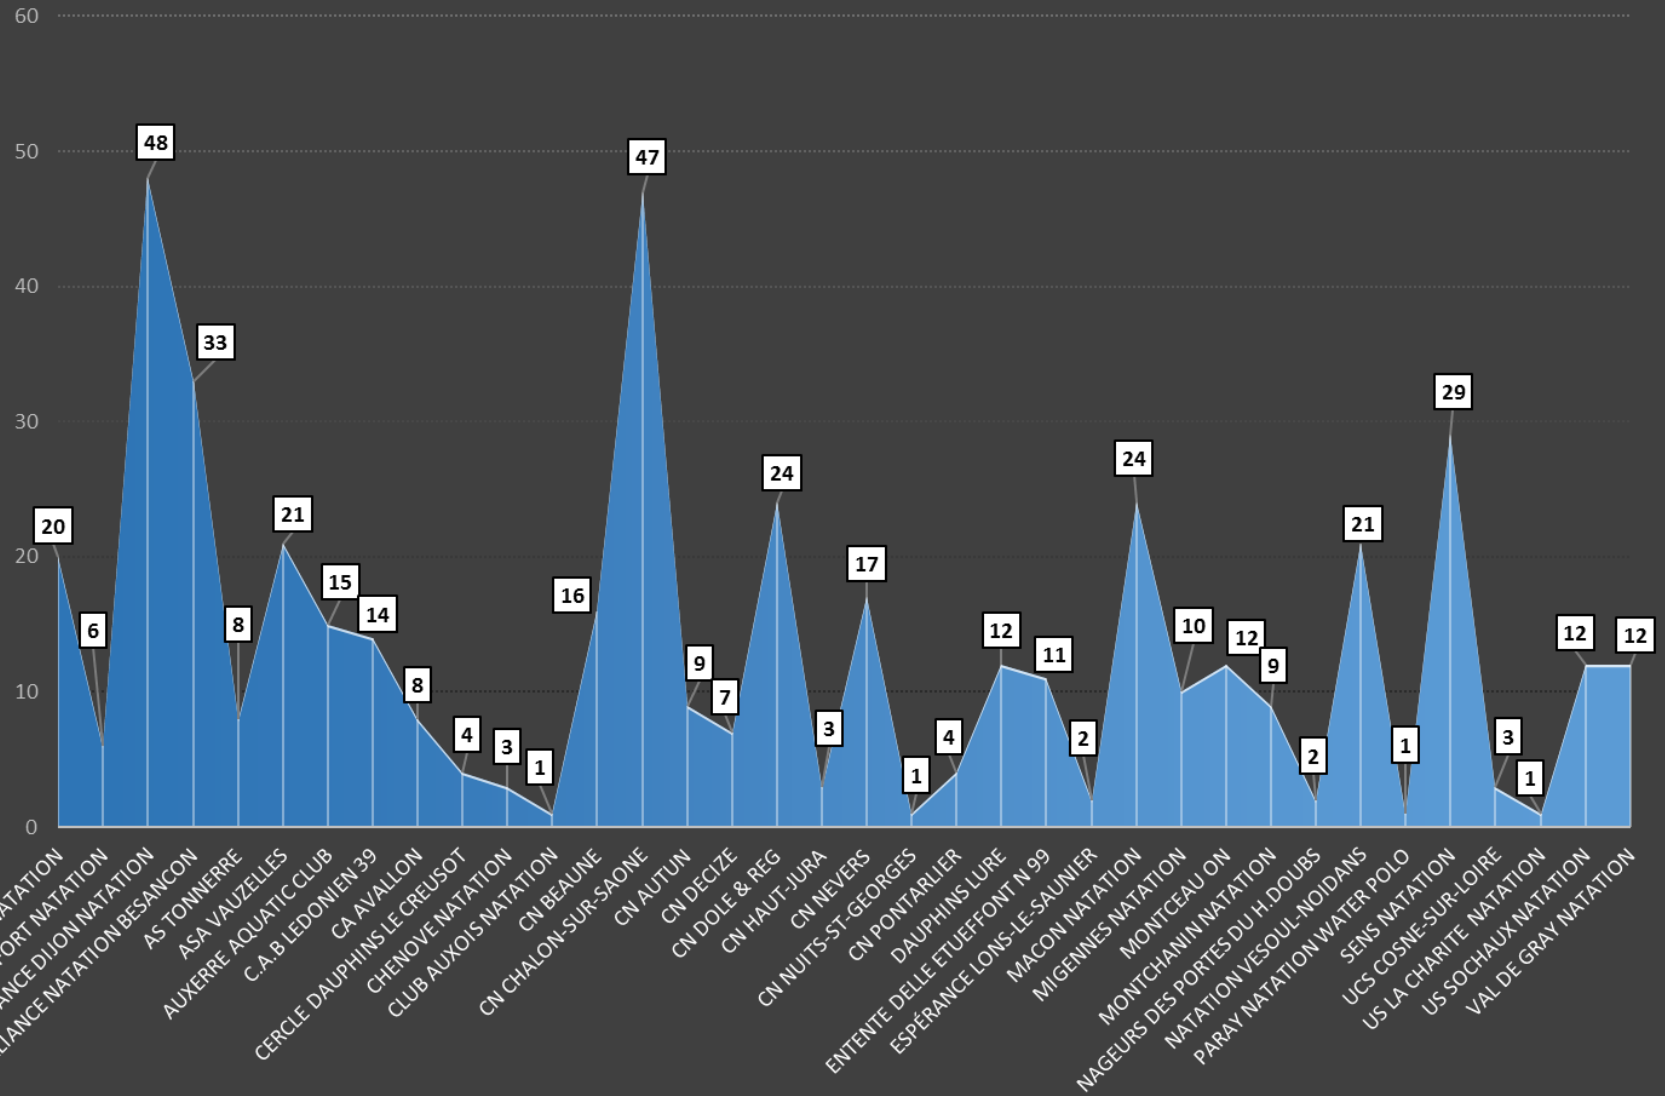

Données relatives aux qualifications

Nombre de Nageurs	470	%
Franche comté	176	37,4%
Bourgogne	294	62,6%
Départements		
Cote d'or	68	14,5%
Doubs	71	15,1%
Haute Saone	45	9,6%
Jura	43	9,1%
Niévre	59	12,6%
Saone et loire	106	22,6%
Territoire de Belfort	17	3,6%
Yonne	61	13,0%

Nombre de club	36	%
Franche comté	14	38,9%
Bourgogne	22	61,1%
Départements		
Cote d'or	5	13,9%
Doubs	5	13,9%
Haute Saone	3	8,3%
Jura	4	11,1%
Niévre	5	13,9%
Saone et loire	8	22,2%
Territoire de Belfort	2	5,6%
Yonne	4	11,1%

Nombre de nageurs	470	%
A.S MONTBELIARD NATATION	20	4,26%
A.S.M BELFORT NATATION	6	1,28%
ALLIANCE DIJON NATATION	48	10,21%
ALLIANCE NATATION BESANCON	33	7,02%
AS TONNERRE	8	1,70%
ASA VAUZELLES	21	4,47%
AUXERRE AQUATIC CLUB	15	3,19%
C.A.B LEDONIEN 39	14	2,98%
CA AVALLON	8	1,70%
CERCLE DAUPHINS LE CREUSOT	4	0,85%
CHENOVE NATATION	3	0,64%
CLUB AUXOIS NATATION	1	0,21%
CN BEAUNE	16	3,40%
CN CHALON-SUR-SAONE	47	10,00%
CN AUTUN	9	1,91%
CN DECIZE	7	1,49%
CN DOLE & REG	24	5,11%
CN HAUT-JURA	3	0,64%
CN NEVERS	17	3,62%
CN NUITS-ST-GEORGES	1	0,21%
CN PONTARLIER	4	0,85%
DAUPHINS LURE	12	2,55%
ENTENTE DELLE ETUEFFONT N 99	11	2,34%
ESPÉRANCE LONS-LE-SAUNIER	2	0,43%
MACON NATATION	24	5,11%
MIGENNES NATATION	10	2,13%
MONTCEAU ON	12	2,55%
MONTCHANIN NATATION	9	1,91%
NAGEURS DES PORTES DU H.DOUB	2	0,43%
NATATION VESOUL-NOIDANS	21	4,47%
PARAY NATATION WATER POLO	1	0,21%
SENS NATATION	29	6,17%
UCS COSNE-SUR-LOIRE	3	0,64%
US LA CHARITE NATATION	1	0,21%
US SOCHAUX NATATION	12	2,55%
VAL DE GRAY NATATION	12	2,55%

Nombre de nageurs