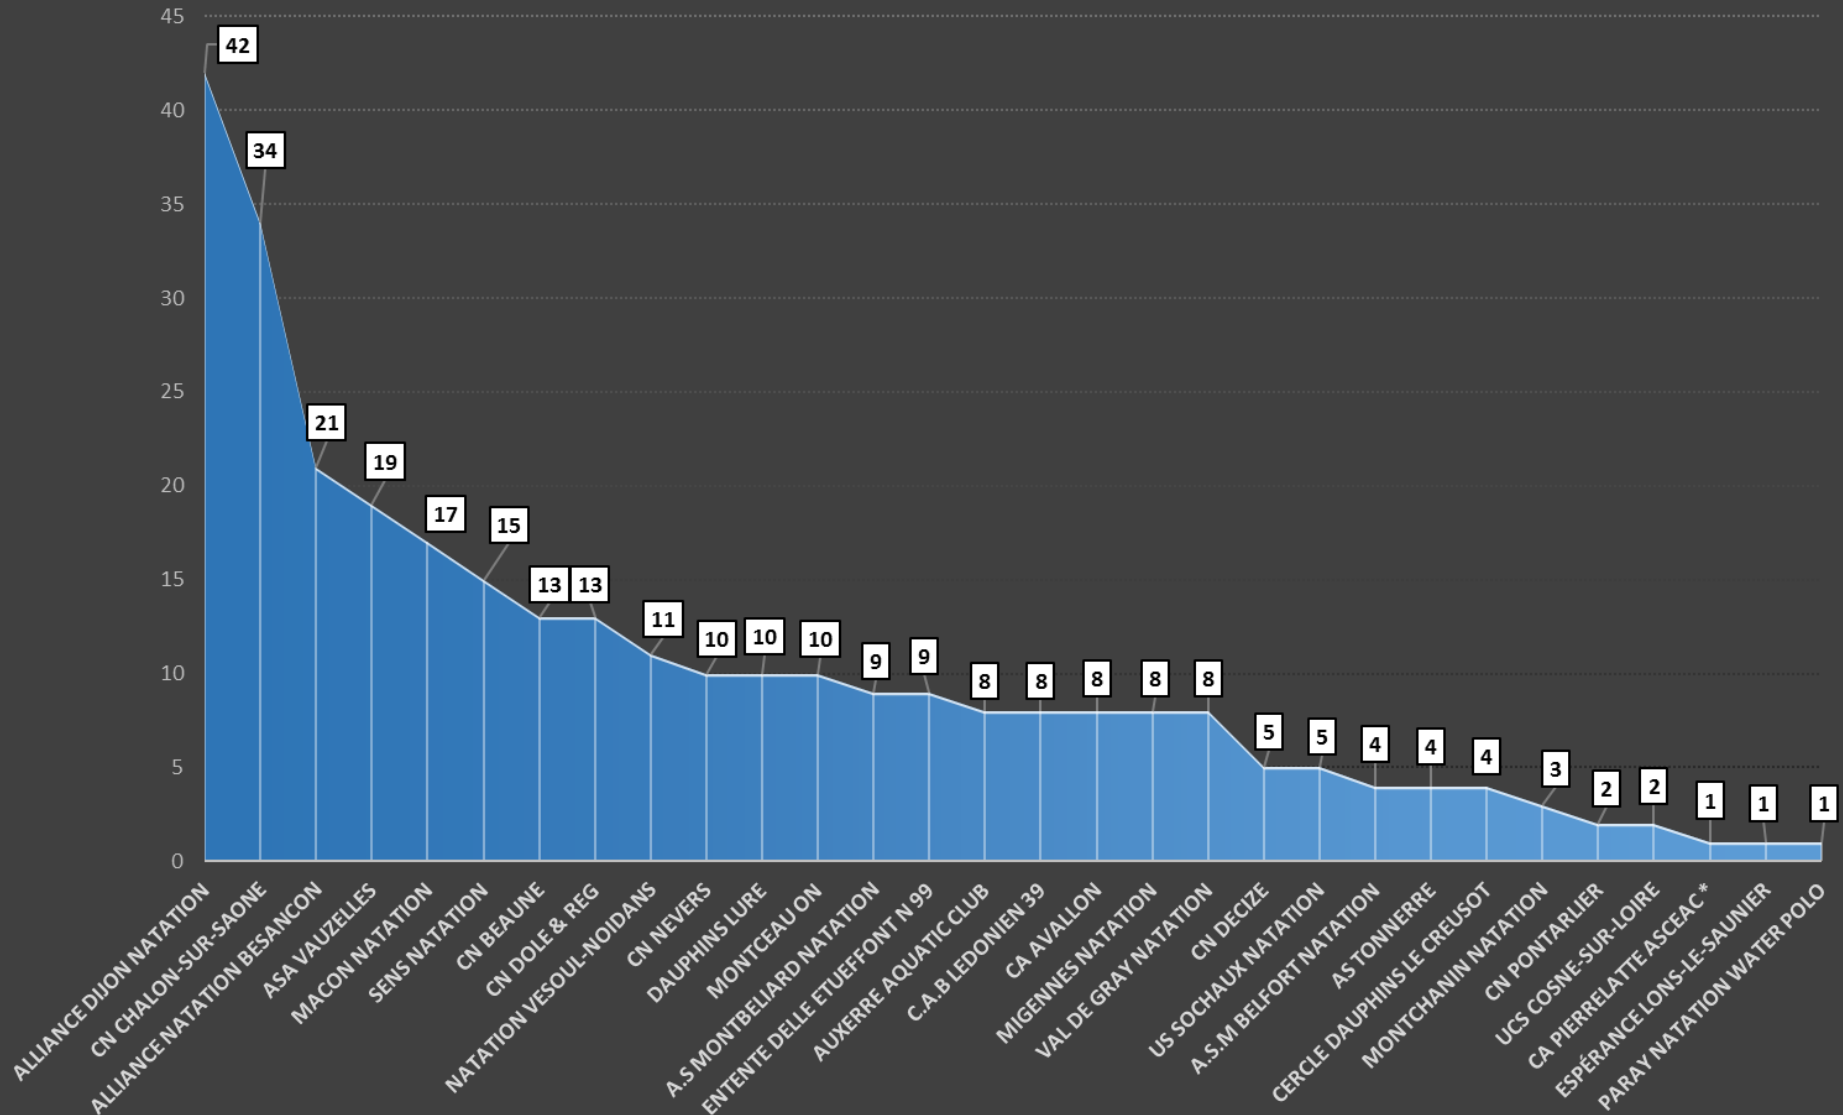

Données relatives aux engagements

Nombre de nageurs	305	%
A.S MONTBELIARD NATATION	9	2,95%
A.S.M BELFORT NATATION	4	1,31%
ALLIANCE DIJON NATATION	42	13,77%
ALLIANCE NATATION BESANCON	21	6,89%
AS TONNERRE	4	1,31%
ASA VAUZELLES	19	6,23%
AUXERRE AQUATIC CLUB	8	2,62%
C.A.B LEDONIEN 39	8	2,62%
CA AVALLON	8	2,62%
CA PIERRELATTE ASCEAC *	1	0,33%
CERCLE DAUPHINS LE CREUSOT	4	1,31%
CN BEAUNE	13	4,26%
CN CHALON-SUR-SAONE	34	11,15%
CN DECIZE	5	1,64%
CN DOLE & REG	13	4,26%
CN NEVERS	10	3,28%
CN PONTARLIER	2	0,66%
DAUPHINS LURE	10	3,28%
ENTENTE DELLE ETUEFFONT N 99	9	2,95%
ESPÉRANCE LONS-LE-SAUNIER	1	0,33%
MACON NATATION	17	5,57%
MIGENNES NATATION	8	2,62%
MONTCEAU ON	10	3,28%
MONTCHANIN NATATION	3	0,98%
NATATION VESOUL-NOIDANS	11	3,61%
PARAY NATATION WATER POLO	1	0,33%
SENS NATATION	15	4,92%
UCS COSNE-SUR-LOIRE	2	0,66%
US SOCHAUX NATATION	5	1,64%
VAL DE GRAY NATATION	8	2,62%

Nombre de nageurs