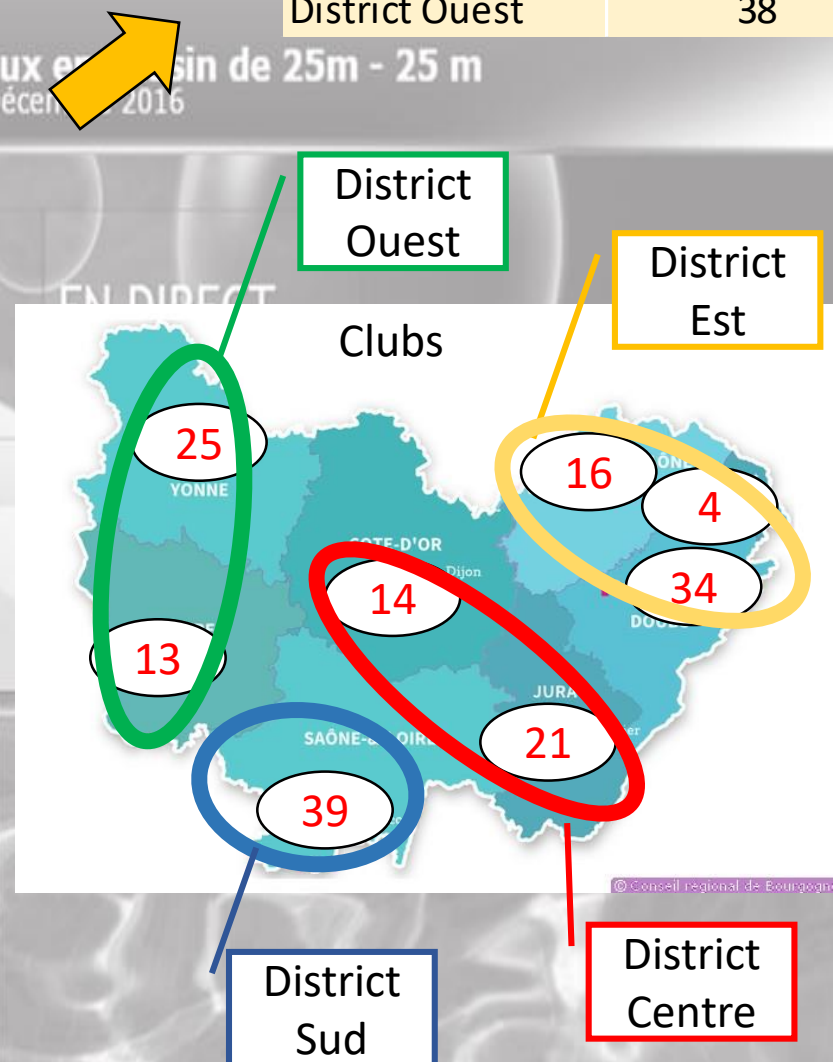

Territoire	Nombre de club
District Est	54
District Centre	35
District Sud	39
District Ouest	38

Répartition des non engagés sur le territoire

Du côté des performances

Mixtes

Records Régionaux - BOURGOGNE

4x50 4 N.	01:58.28	GARCIN Pauline (15 ans) FRA	ASA VAUZELLES	04/12/2016	SOCHAUX (FRA)
		GOYARD Paul (18 ans) FRA			
		FAYON Quentin (19 ans) FRA			
		TRIBOULET Pauline (14 ans) FRA			