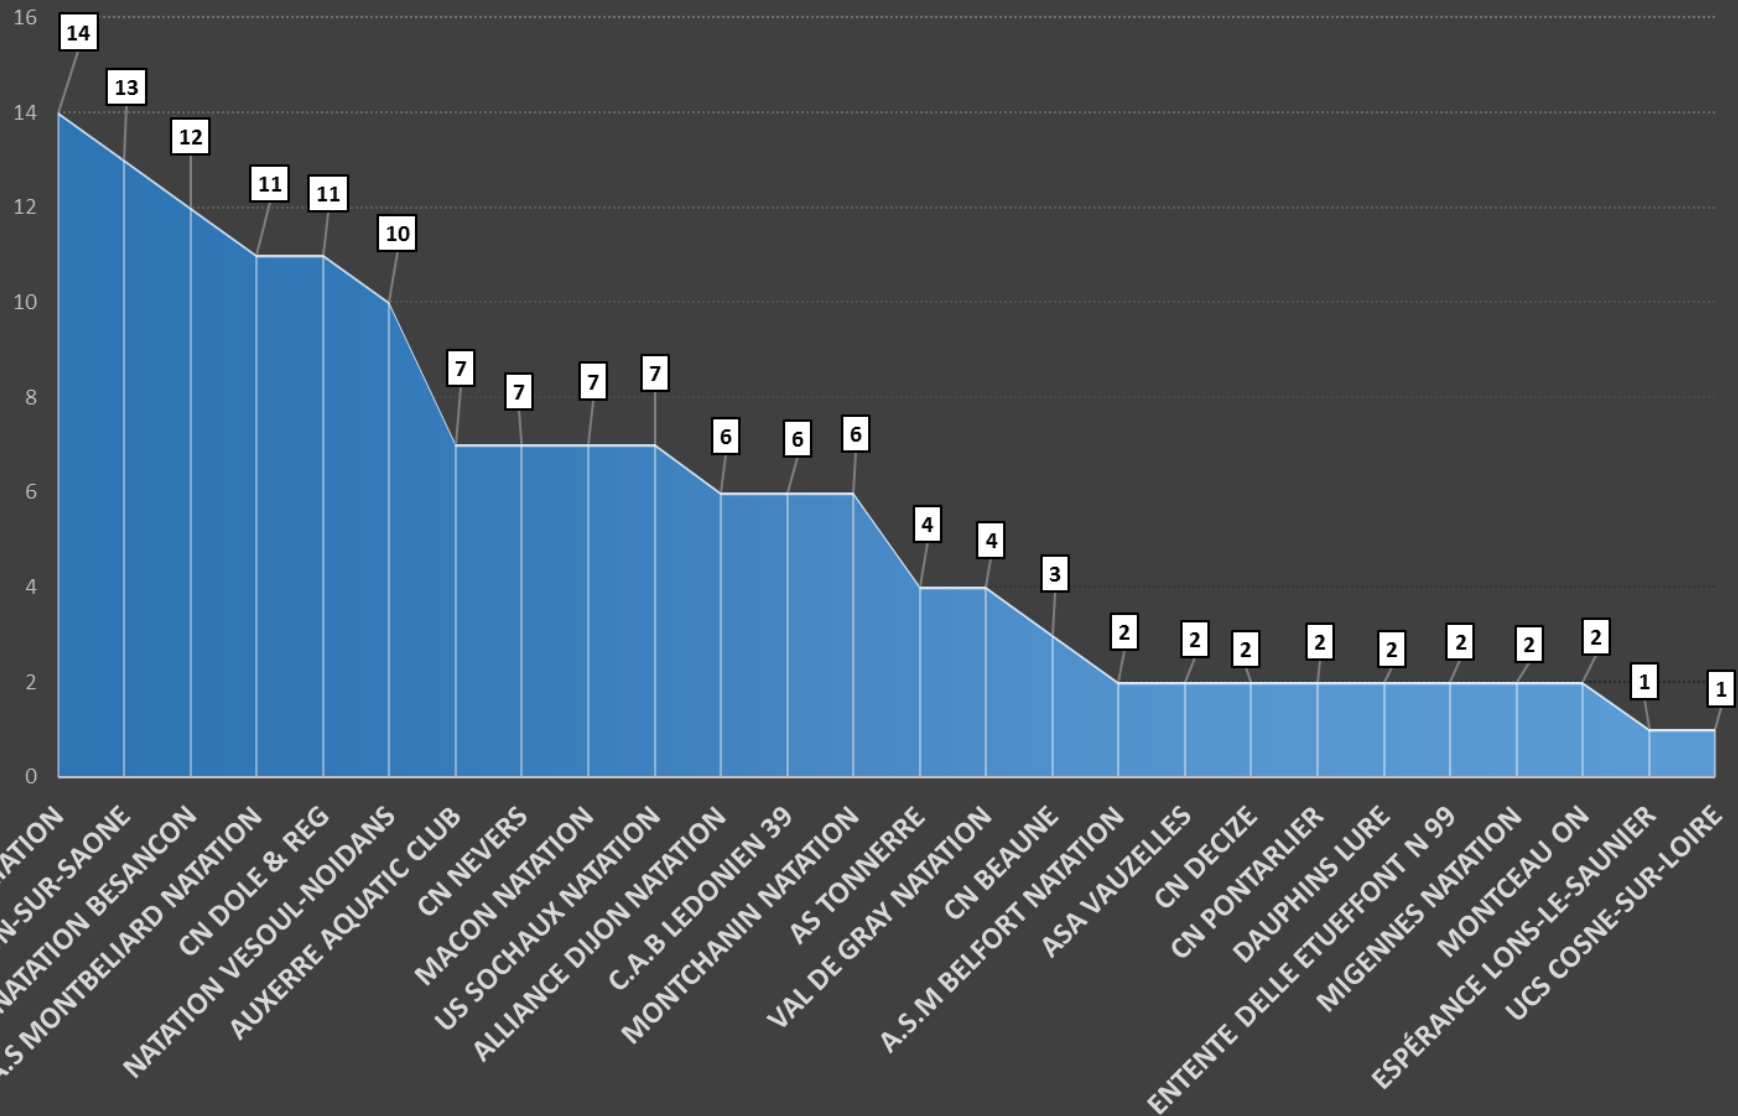

Analyse des données

Nombre de nageurs qualifiés			470			Nombre de nageurs engagés			305			Différentiel		
A.S MONTBELIARD NATATION	20	4,26%	A.S MONTBELIARD NATATION	9	2,95%			11						
A.S.M BELFORT NATATION	6	1,28%	A.S.M BELFORT NATATION	4	1,31%			2						
ALLIANCE DIJON NATATION	48	10,21%	ALLIANCE DIJON NATATION	42	13,77%			6						
ALLIANCE NATATION BESANCON	33	7,02%	ALLIANCE NATATION BESANCON	21	6,89%			12						
AS TONNERRE	8	1,70%	AS TONNERRE	4	1,31%			4						
ASA VAUZELLES	21	4,47%	ASA VAUZELLES	19	6,23%			2						
AUXERRE AQUATIC CLUB	15	3,19%	AUXERRE AQUATIC CLUB	8	2,62%			7						
C.A.B LEDONIEN 39	14	2,98%	C.A.B LEDONIEN 39	8	2,62%			6						
CA AVALLON	8	1,70%	CA AVALLON	8	2,62%			0						
			CA PIERRELATTE ASCEAC *	1	0,33%									
CERCLE DAUPHINS LE CREUSOT	4	0,85%	CERCLE DAUPHINS LE CREUSOT	4	1,31%			0						
CHENOVE NATATION	3	0,64%						3						
CLUB AUXOIS NATATION	1	0,21%						1						
CN BEAUNE	16	3,40%	CN BEAUNE	13	4,26%			3						
CN CHALON-SUR-SAONE	47	10,00%	CN CHALON-SUR-SAONE	34	11,15%			13						
CN AUTUN	9	1,91%						9						
CN DECIZE	7	1,49%	CN DECIZE	5	1,64%			2						
CN DOLE & REG	24	5,11%	CN DOLE & REG	13	4,26%			11						
CN HAUT-JURA	3	0,64%						3						
CN NEVERS	17	3,62%	CN NEVERS	10	3,28%			7						
CN NUITS-ST-GEORGES	1	0,21%						1						
CN PONTARLIER	4	0,85%	CN PONTARLIER	2	0,66%			2						
DAUPHINS LURE	12	2,55%	DAUPHINS LURE	10	3,28%			2						
ENTENTE DELLE ETUEFFONT N 99	11	2,34%	ENTENTE DELLE ETUEFFONT N 99	9	2,95%			2						
ESPÉRANCE LONS-LE-SAUNIER	2	0,43%	ESPÉRANCE LONS-LE-SAUNIER	1	0,33%			1						
MACON NATATION	24	5,11%	MACON NATATION	17	5,57%			7						
MIGENNES NATATION	10	2,13%	MIGENNES NATATION	8	2,62%			2						
MONTCEAU ON	12	2,55%	MONTCEAU ON	10	3,28%			2						
MONTCHANIN NATATION	9	1,91%	MONTCHANIN NATATION	3	0,98%			6						
NAGEURS DES PORTES DU H.DOUBS	2	0,43%						2						
NATATION VESOUL-NOIDANS	21	4,47%	NATATION VESOUL-NOIDANS	11	3,61%			10						
PARAY NATATION WATER POLO	1	0,21%	PARAY NATATION WATER POLO	1	0,33%			0						
SENS NATATION	29	6,17%	SENS NATATION	15	4,92%			14						
UCS COSNE-SUR-LOIRE	3	0,64%	UCS COSNE-SUR-LOIRE	2	0,66%			1						
US LA CHARITE NATATION	1	0,21%						1						
US SOCHAUX NATATION	12	2,55%	US SOCHAUX NATATION	5	1,64%			7						
VAL DE GRAY NATATION	12	2,55%	VAL DE GRAY NATATION	8	2,62%			4						

Nombre de nageurs non engagé