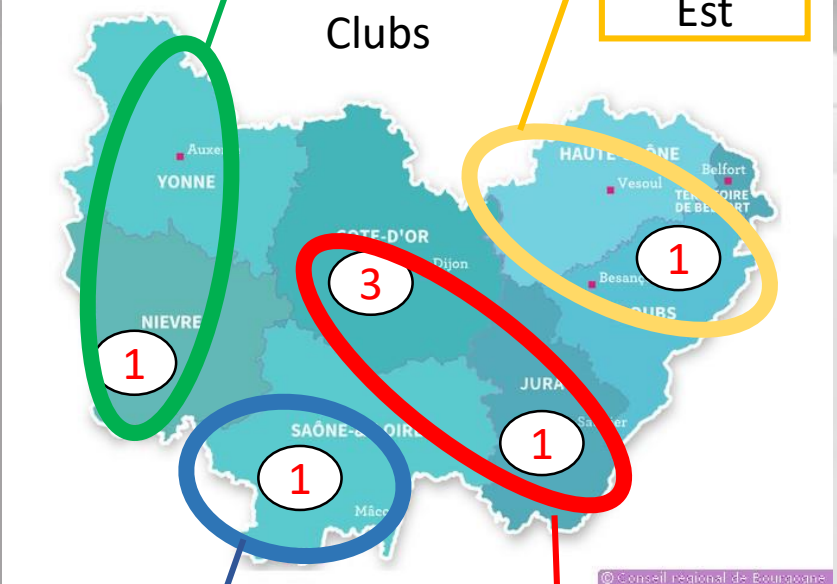

Nombre de nageurs

Analyse des données

Nom des clubs n'ayant pas participé
CHENOVE NATATION
CLUB AUXOIS NATATION
CN AUTUN
CN HAUT-JURA
CN NUITS-ST-GEORGES
NAGEURS DES PORTES DU H.DOUBS
US LA CHARITE NATATION

Nbre de nageurs
3
1
9
3
1
2
1
20

District Ouest

District Est

District Ouest

District Est

Clubs

Nageurs

District Sud